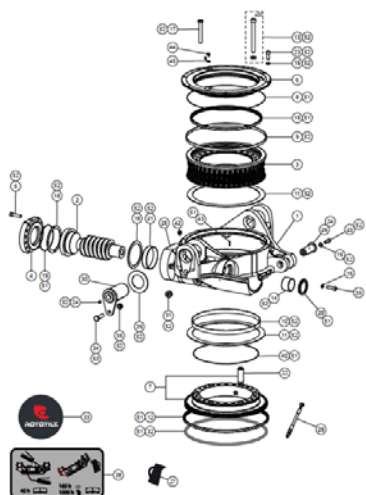

Sökresultatet visas, dubbelklicka på den individ du vill visa.
 På äldre modeller kan du få upp fler än ett resultat.

Klicka sedan på den reservdelsbild du vill öppna. Om inget visas, se till att du har uppdaterat till senaste versionen av din PDF-läsare (t ex Adobe Reader)

Reservdelar

Classic Line Rotor/R R Redskap och tillbehör Individnr: 301951 Sök

Sökresultat för: 301951

	1 ▲	Artikelnummer	Dokumentnr	Datum
GRIPMODUL RG800		4103012	2400589	20160125
HYDRAULMOTOR		4202260	2400338	20160125
INFÄSTNING S1		4101700	2400009	20160125
KABLAGET RT P A60/60/80		4700166	2400363	20160125
MANUAL RT ALLMÄN		2200002 SE	2200002 SE	20160125
MONTAGESATS RG800 S1		4102820	2400652	20160125
REDSKAPSFÄSTE S1 R6		4102981	2400644	20160125
ROTOR R6/A60 RÖD		4102737	2400412	20160125
SLANGSATS INFÄSTNING S1 DV		4103046	2400398	20160125
SLANGSATS ROTOR S1 R6		4103075	2400630	20160125
SUVELSATS R6		5402903	2400827	20160125

Kontakta din lokala Rototilt-sterförsäljare för beställning och ytterligare information.

Reservdelsbilderna visas med markering för respektive artikelnummer. Observera att det kan finnas flera sidor.

ROTOR R6/A60 RÖD

Pos	Detalj nr	Ant	Benämning	Anm
	4102737		ROTOR R6/A60 RÖD	
1	4103064	1	RESERVDLSATS HUS RT60 RÖD	
2	4301595	1	SNÄCKSKRUV	
3	4101347	1	SNÄCKHJUL	
4	4103071	1	GAVEL	
5	1016203	12	SKRUV	M12/50 MC6S 12.9
6	4102735	1	LOCK	
7	5401881	1	ADAPTERPLATTA R6	
8	1024355	1	TÄTNING	400/2,0
9	4100021	1	STYRRING	404/410/12
10	4100020	1	STYRRING	342/348/20
11	4100019	2	GLIDLAGER	
12	1015502	1	TÄTNING	Ø420
13	4102965	1	SKRUVSATS	
14	1024256	1	GLIDLAGER	
15	1015403	1	TÄTNING	Ø350
16	1015304	12	BRICKA	NORDLOCK 12
17	1024348	2	SKRUV	M16/110 MLC6S 8.8
18	4100023	2	GLIDLAGER	115/140/3
19	1024025	1	TÄTNING	135,02,5
20	1024306	1	TÄTNING	60/80/8
21	4100022	1	GLIDLAGER	110/25
22	1024472	6	TAPP	